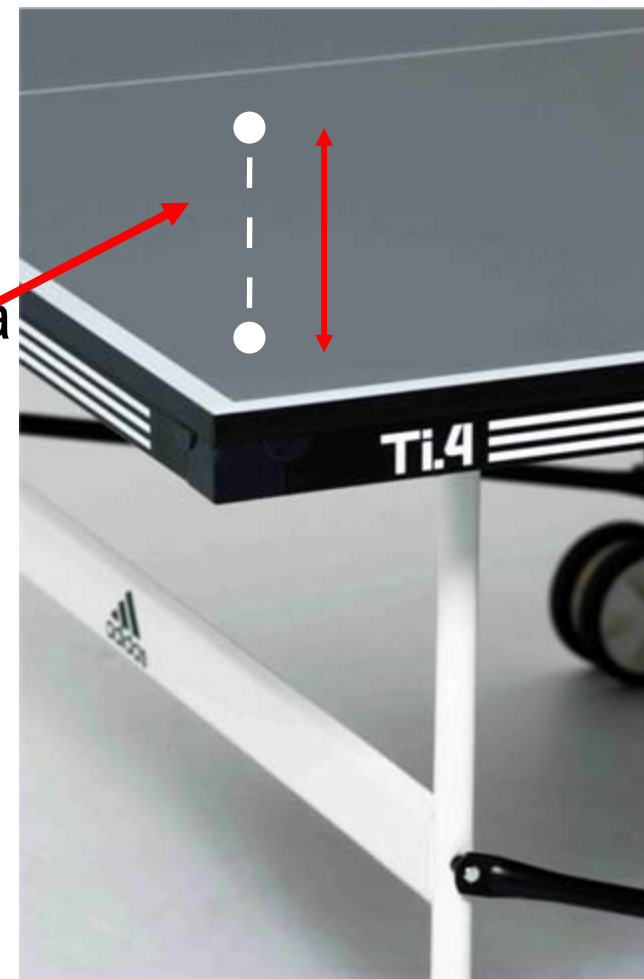

Поверхность стола

Всепогодная столешница

- меламин 4мм, 5мм, 6мм
- Высокая устойчивость, долговечность, прочная рама
- Антибликовая матовая поверхность
- Защита от ультрафиолетовых лучей

Специальная ДСП плита

- 19мм, 22мм, 25мм
- Высокая устойчивость, долговечность, прочная рама
- Антибликовый серый цвет

Отличный отскок мяча

Хороший отскок мяча от поверхности стола как показатель высокого качества изделия.

Размеры