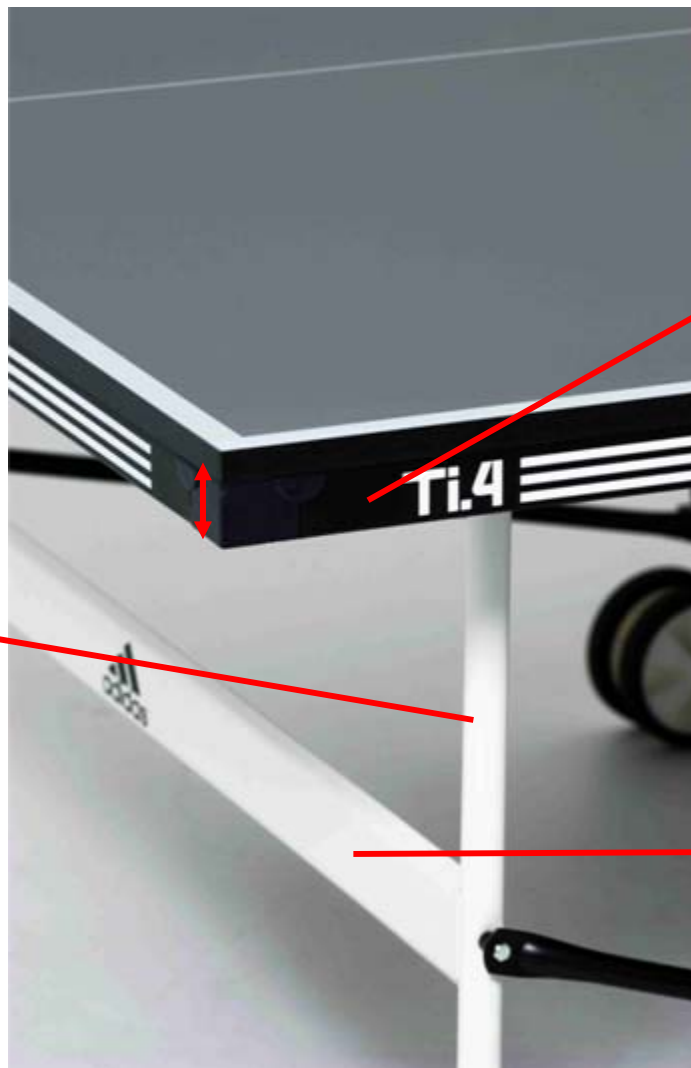

Прочная, надежная конструкция

**Усиленный
каркас**

**Окантовка
для
усиления
жесткости
конструкции**

**Поперечная
жесткость
НОГ**