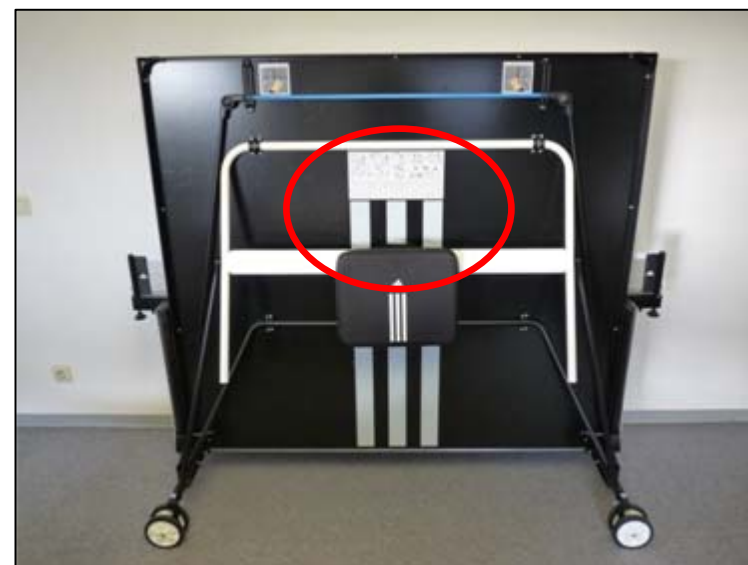

Сумка Vario

AGF-10800

Всепогодная сумка с жестким каркасом для двух ракеток и 3 мячей

- Специальные ремни с застежкой на липучке для крепления к столу
- Специальные углубления для ракеток и мячей
- На молнии
- Черный/белый
- размер: 36см x 28см x 6см